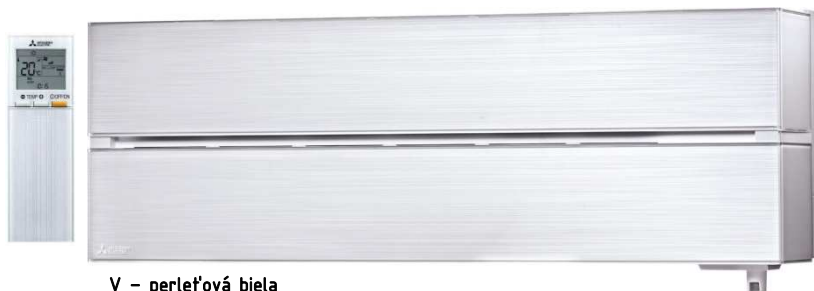

V – perleťová biela